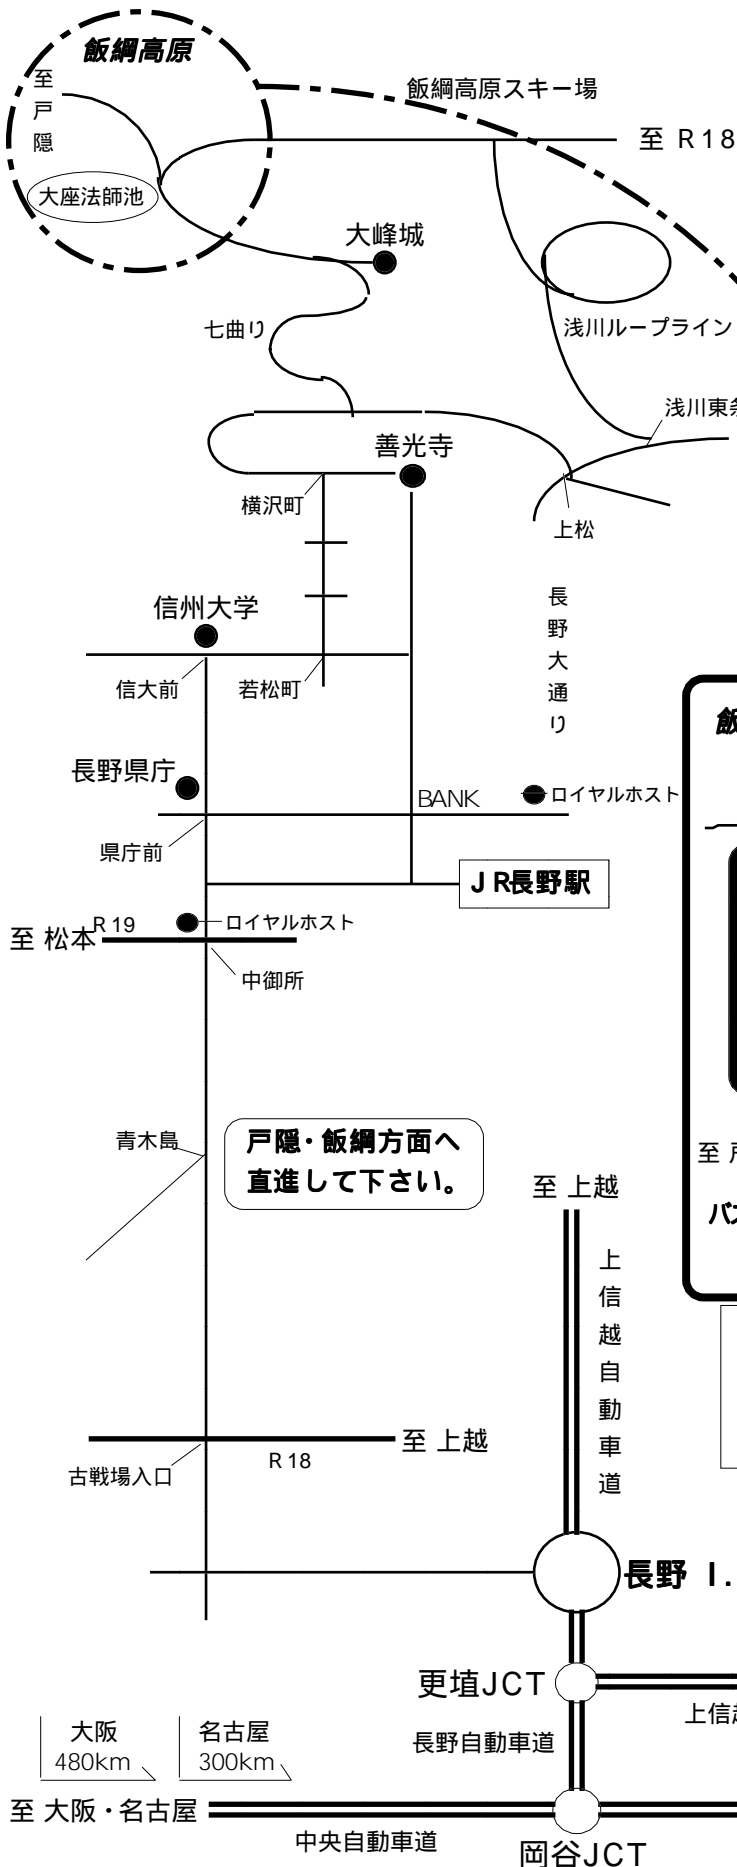

飯網オアシスへのご案内

IIZUNA OASIS

〒380-0882 長野県長野市富田飯網 1-440

TEL 026-239-2886

<予約申込・問い合わせ先：ピワスタジオ>

TEL 026-239-2710

FAX 026-239-2973

東京 $\xrightarrow{\text{自動車約3時間}}$ 長野
新幹線「あさま」80分

自動車約2時間30分 自動車約3時間
大阪 $\xrightarrow{\text{新幹線「ひかり」60分}}$ 名古屋 $\xrightarrow{\text{特急「しなの」173分}}$ 長野

拡大図

[バスでお越しの方]

長野駅より(ルートライン)經由戸隠スキー場行き飯網登山口下車
(所要時間約40分~45分)880円のご利用が便利です。
飯網登山口下車後、オアシまで徒歩約10分です。