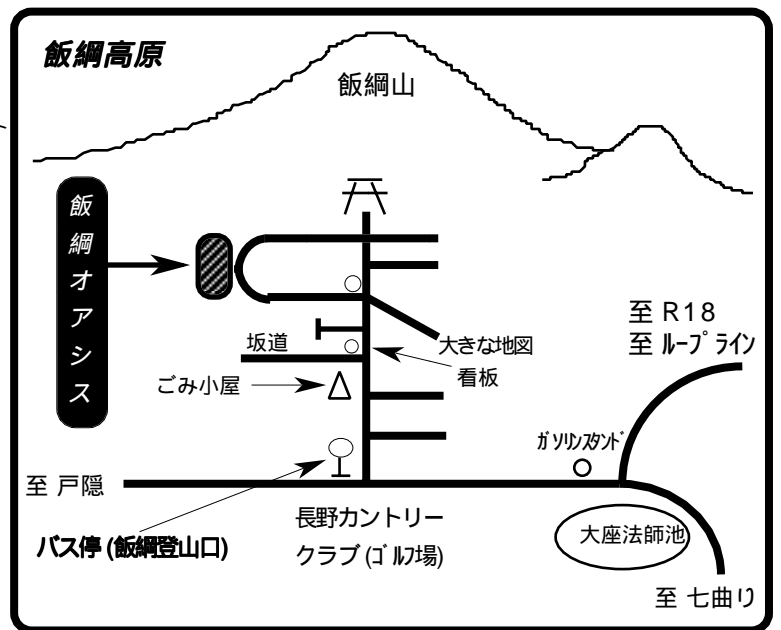

自動車約2時間30分 自動車約3時間
大阪 $\xrightarrow{\text{新幹線「ひかり」60分}}$ 名古屋 $\xrightarrow{\text{特急「しなの」173分}}$ 長野

拡大図

[バスでお越しの方]

長野駅より(ルートライン)經由戸隠スキー場行き飯網登山口下車
(所要時間約40分~45分)880円のご利用が便利です。
飯網登山口下車後、オアシまで徒歩約10分です。